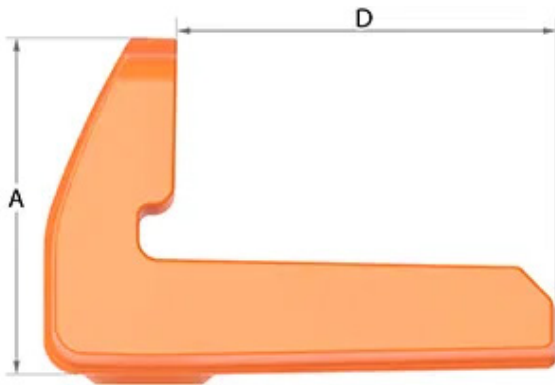

Heel shrouds

Type	Part. no			A mm	B mm	C mm	D mm	Weight kg
WHS	700651			130	180	210	160	15.2
WHS	700652			150	180	240	180	20.0
WHS	700653			199	250	300	236	37.0
WHS	700655			240	262	345	250	73.5